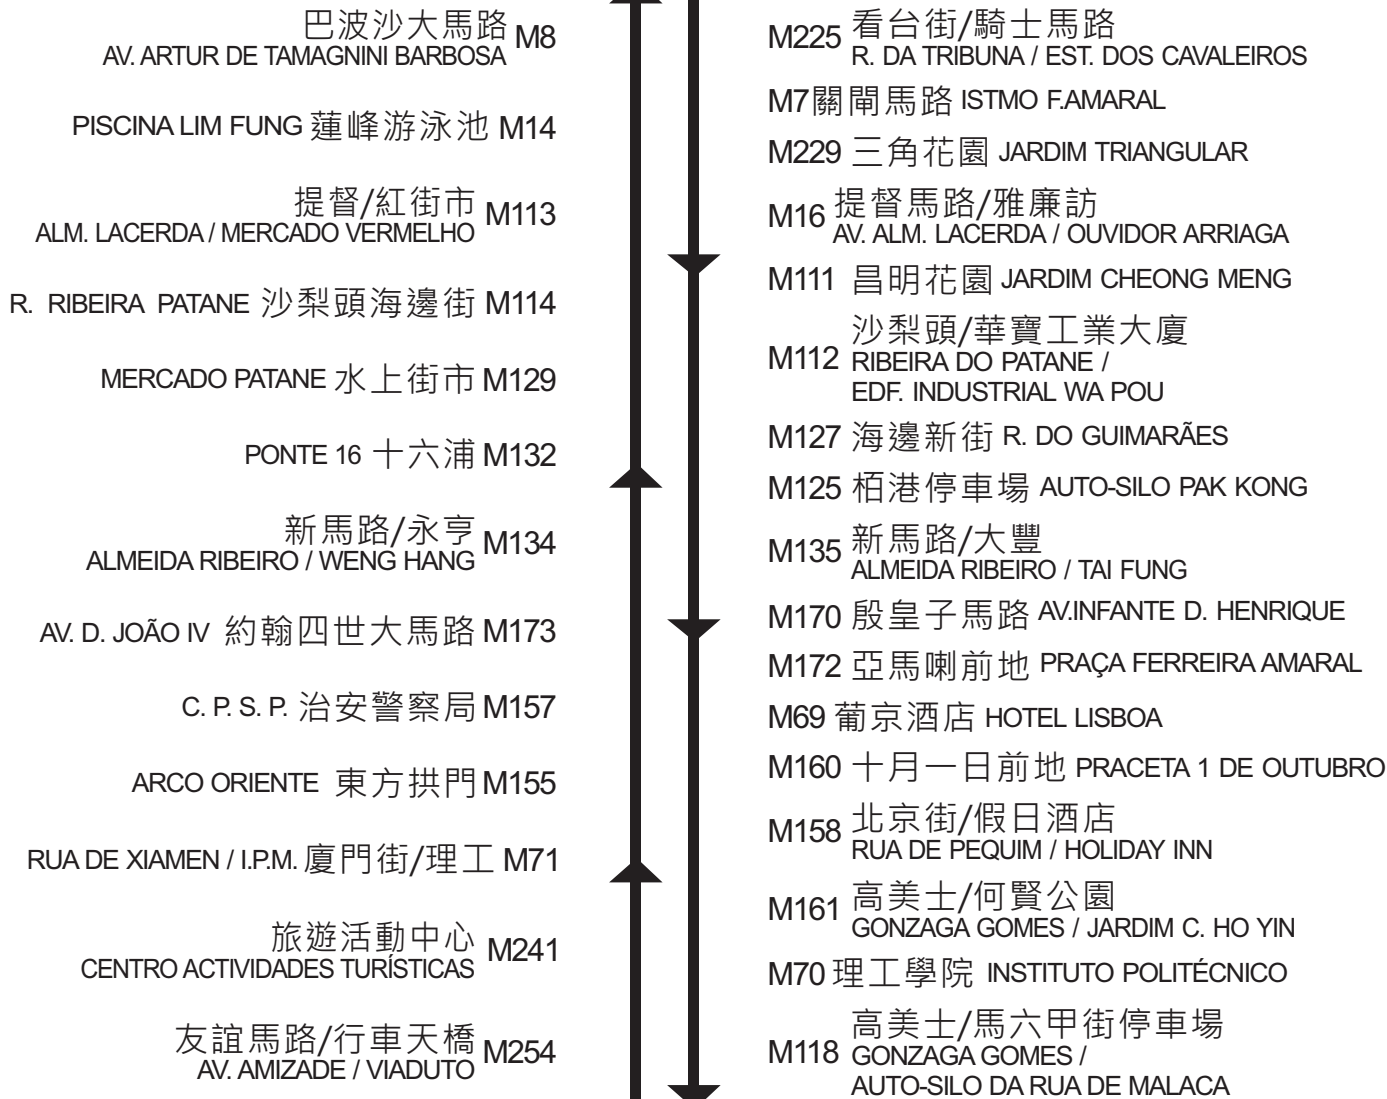

3

關閘

PORTAS DO CERCO

外港碼頭

TERMINAL MARÍTIMO

M1 關閘總站 PORTAS DO CERCO / TERMINAL

每程票價
Preço por viagem
(澳門幣MOP)

\$3.2

M239 外港碼頭 TERMINAL MARÍTIMO

雙向路線
PERCURSO DE
SENTIDO DUPLO

總站
TERMINAL

首班車 PRIMEIRO VEÍCULO
尾班車 ÚLTIMO VEÍCULO

班次表 Horário e frequência	星期一至星期六 (公眾假期除外) 2.ªs feiras a Sábados (excepto feriados públicos)		星期日及公眾假期 Domingos e feriados públicos	
	往外港碼頭 PARA TERMINAL MARÍTIMO		往外港碼頭 PARA TERMINAL MARÍTIMO	
	往關閘 PARA PORTAS DO CERCO		往關閘 PARA PORTAS DO CERCO	
	06:00-10:00	4-7分鐘/mins	06:00-09:00	5-8分鐘/mins
	10:00-15:00	5-8分鐘/mins	09:00-01:15	4-7分鐘/mins
	15:00-20:00	4-7分鐘/mins		
	20:00-01:15	5-8分鐘/mins		
	05:45-10:00	4-7分鐘/mins	05:45-09:00	5-8分鐘/mins
	10:00-15:00	5-8分鐘/mins	09:00-00:45	4-7分鐘/mins
	15:00-20:00	4-7分鐘/mins		
	20:00-00:45	5-8分鐘/mins		

澳門新時代公共汽車股份有限公司
MACAU NOVA ERA DE AUTOCARROS PÚBLICOS, S.A

查詢熱線 HOTLINE : 2877-7888