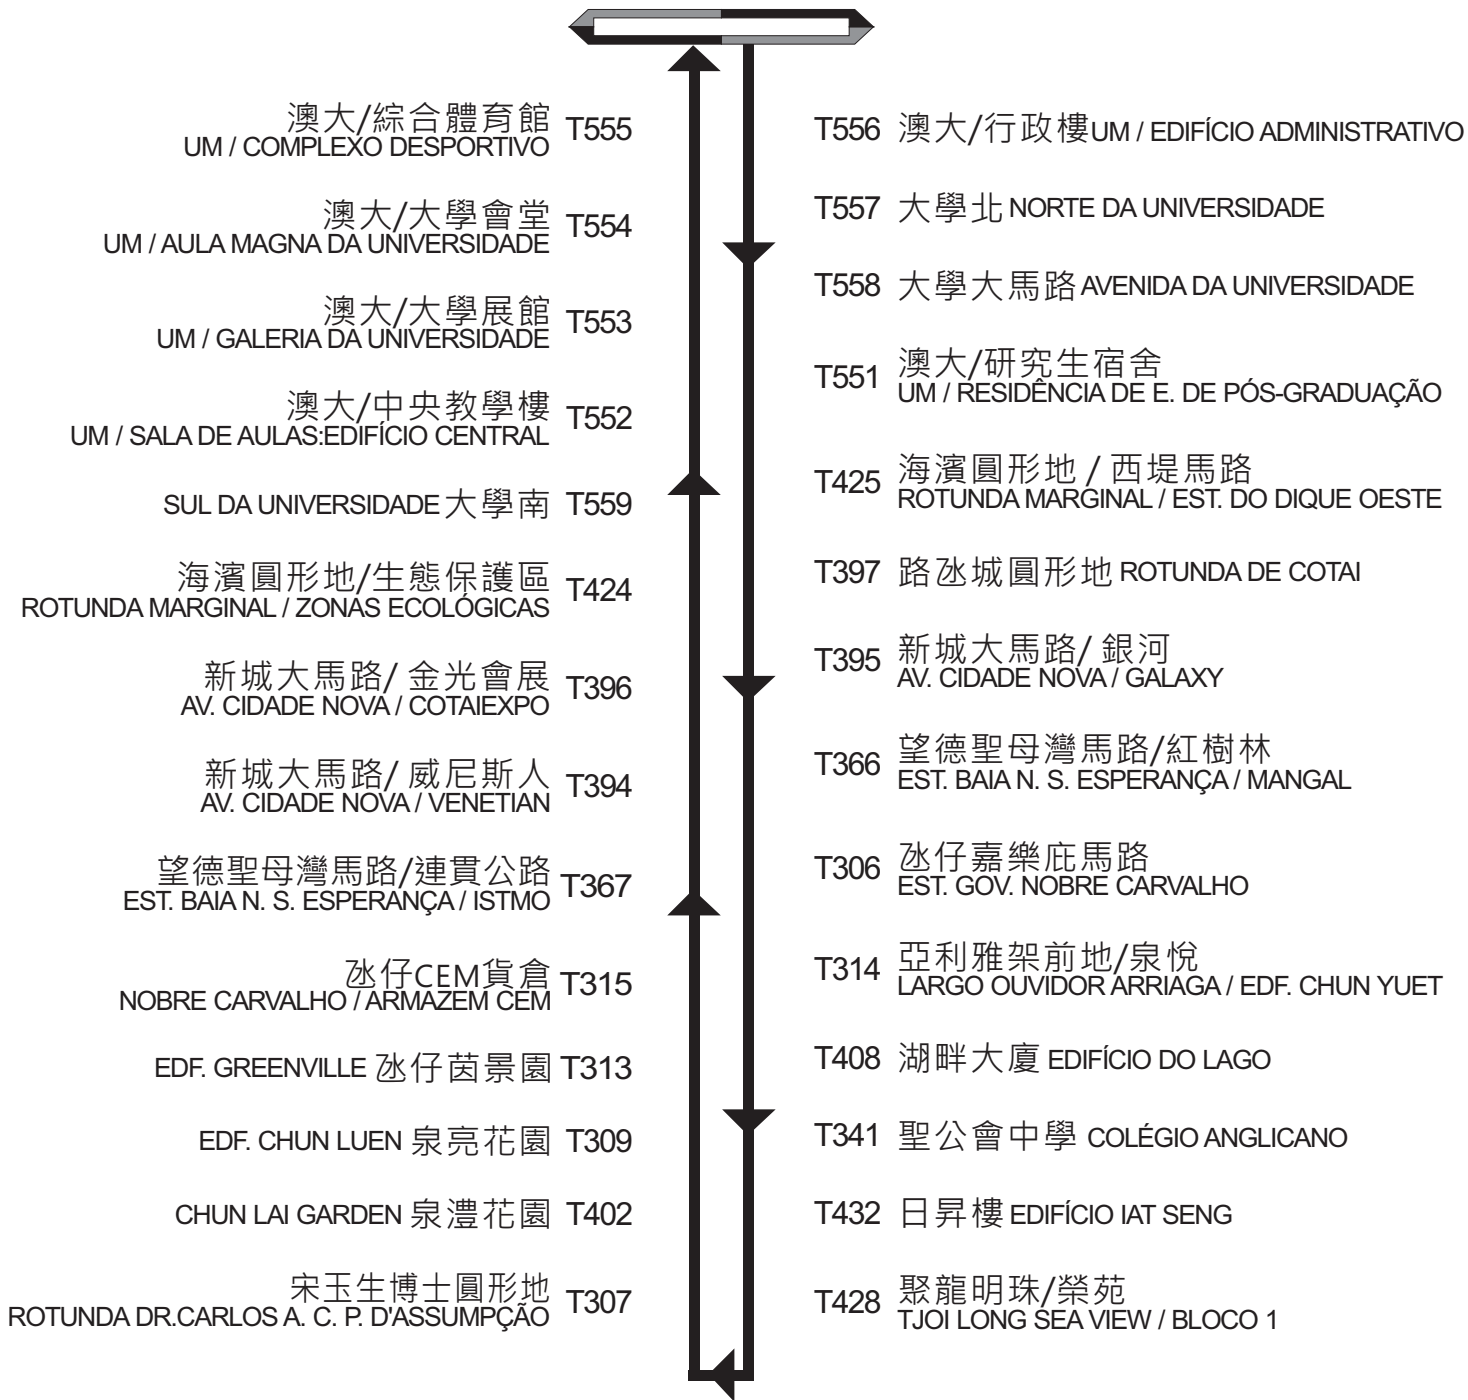

每程票價
Preço por viagem
(澳門幣MOP)

\$2.8

T550 澳門大學總站
UNIVERSIDADE DE MACAU / TERMINAL

循環線
PERCURSO CIRCULAR

總站
TERMINAL

首班車 PRIMEIRO VEÍCULO
尾班車 ÚLTIMO VEÍCULO

班次表
Horário e frequência

星期一至星期六 (公眾假期除外)
2.ª feiras a Sábados (excepto feriados públicos)